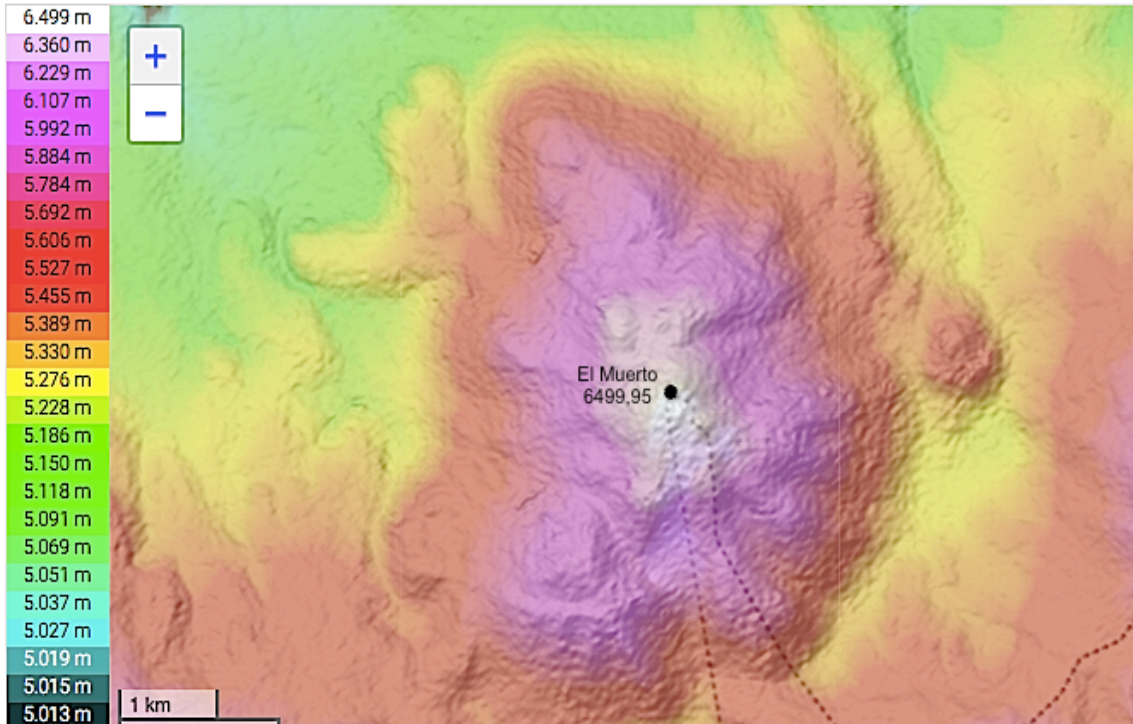

NEVADO EL MUERTO (6505 m)

IMAGEN SRTM

DATOS SIG